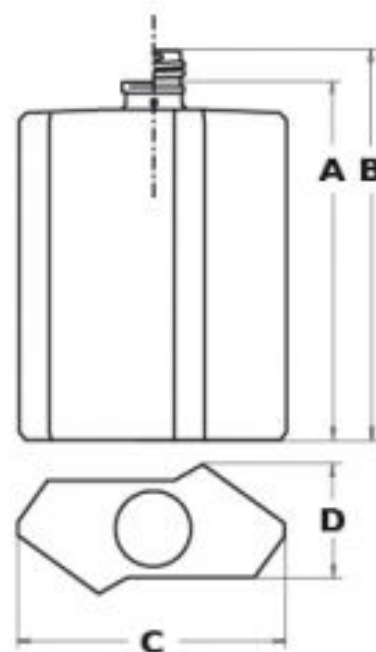

Golden

	25 ml	50 ml	100 ml
PESO (g)	51	98	170
A (mm)	65.5	91	109.9
B (mm)	-	96	115.4
C (mm)	47.2	61	75.5
D (mm)	26.1	30	36.5
BOCCA VITE	-	VITE	VITE
BOCCA FASCETTA	FEA13	FEA15	FEA15

SEDE PRINCIPALE

Bormioli Luigi S.p.A.
Viale Europa, 72 A
43122 Parma - Italia