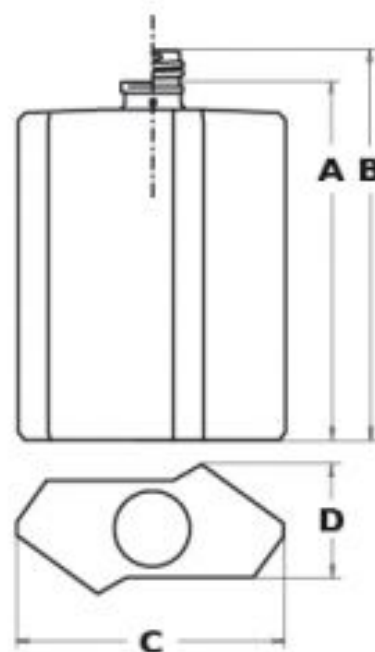

Golden

	25 ml	50 ml	100 ml
PESO (g)	51	98	170
A (mm)	65.5	91	109.9
B (mm)	-	96	115.4
C (mm)	47.2	61	75.5
D (mm)	26.1	30	36.5
BOCCA VITE	-	VITE	VITE
BOCCA FASCETTA	FEA13	FEA15	FEA15

SEDE PRINCIPALE

Bormioli Luigi S.p.A.
Viale Europa, 72 A
43122 Parma - Italia