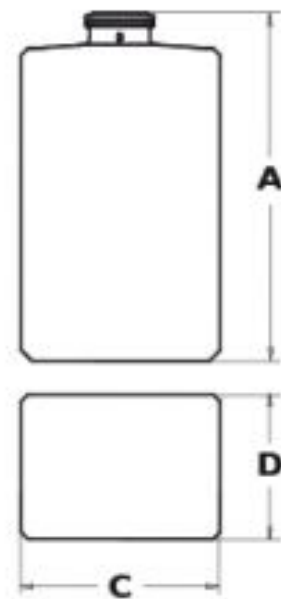

Gala

	30 ml	50 ml	100 ml
PESO (g)	80	128	225
A (mm)	69	79.6	95.4
C (mm)	38.9	45.5	56.5
BOCCA FASCETTA	FEA15	FEA15	FEA15

SEDE PRINCIPALE

Bormioli Luigi S.p.A.
Viale Europa, 72 A
43122 Parma - Italia

info.contentitore@bormioliluigi.it