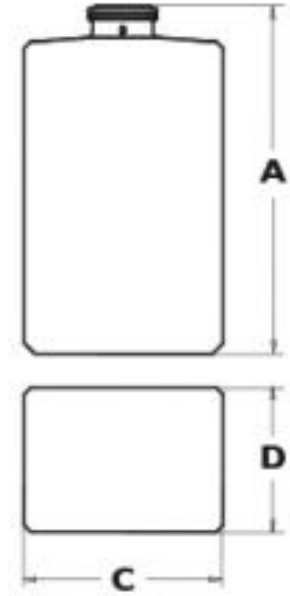

Gala

	30 ml	50 ml	100 ml
PESO (g)	80	128	225
A (mm)	69	79.6	95.4
C (mm)	38.9	45.5	56.5
BOCCA FASCETTA	FEA15	FEA15	FEA15

SEDE PRINCIPALE

Bormioli Luigi S.p.A.
Viale Europa, 72 A
43122 Parma - Italia

info.contentitore@bormioliluigi.it