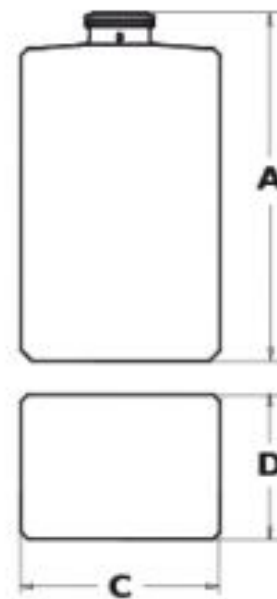

Gala

	30 ml	50 ml	100 ml
PESO (g)	80	128	225
A (mm)	69	79.6	95.4
C (mm)	38.9	45.5	56.5
BOCCA FASCETTA	FEA15	FEA15	FEA15

SEDE PRINCIPALE

Bormioli Luigi S.p.A.
Viale Europa, 72 A
43122 Parma - Italia

info.contentitore@bormioliluigi.it