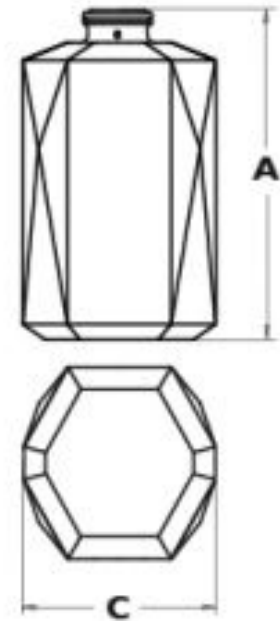

Fjord

	50 ml	100 ml
PESO (g)	133	210
A (mm)	76.3	128.8
C (mm)	44.6	44.6
BOCCA FASCETTA	FEA15	FEA15

SEDE PRINCIPALE

Bormioli Luigi S.p.A.
Viale Europa, 72 A
43122 Parma - Italia

info.contentitore@bormioliluigi.it