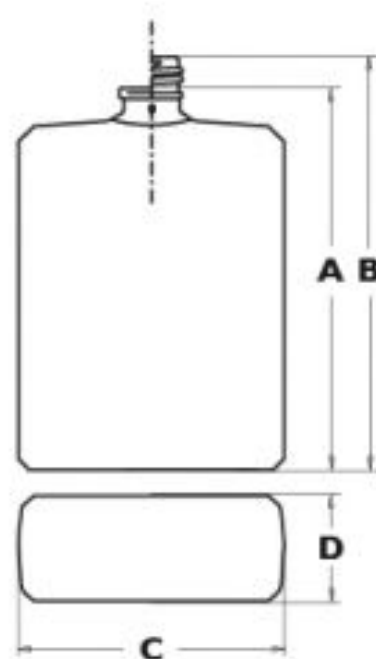

Crystal

	5 ml	9 ml	25 ml	50 ml	100 ml	200 ml
PESO (g)	13.5	25	47	91	152	252
A (mm)	48.2	57.4	71.5	87.7	108.3	126.5
B (mm)	-	-	74.5	92.5	114	138.5
C (mm)	27.8	34.2	44.5	55.5	68.5	84.5
D (mm)	11.8	13.8	18	23	28	34
BOCCA VITE	VITE	VITE	VITE	VITE	VITE	VITE
BOCCA FASCETTA	-	-	FEA13	FEA15	FEA18	FEA20