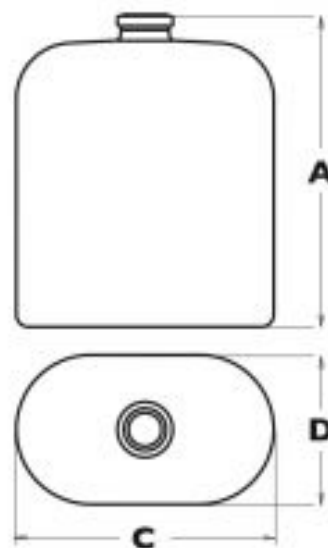

Parma

	50 ml	100 ml
PESO (g)	120	198
A (mm)	71.8	86.2
C (mm)	58.2	71.2
D (mm)	33.7	41.2
BOCCA FASCETTA	FEA15	FEA15

SEDE PRINCIPALE

Bormioli Luigi S.p.A.
Viale Europa, 72 A
43122 Parma - Italia

info.contentitore@bormioliluigi.it