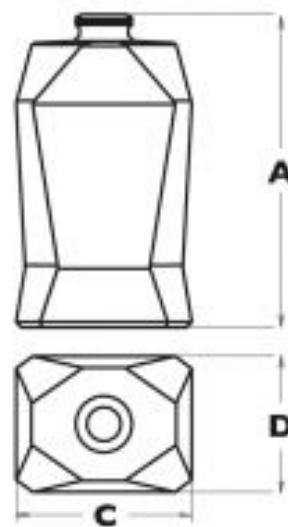

Polygone

50 ml

PESO (g)	138
A (mm)	85.2
C (mm)	47.9
D (mm)	37
BOCCA FASCETTA	FEA15

SEDE PRINCIPALE

Bormioli Luigi S.p.A.
Viale Europa, 72 A
43122 Parma - Italia

info.contentitore@bormioliluigi.it

FILIALE FRANCIA