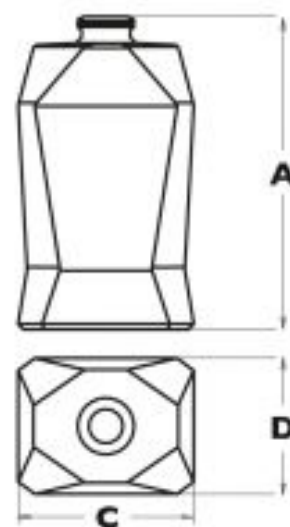

Polygone

50 ml

PESO (g)	138
A (mm)	85.2
C (mm)	47.9
D (mm)	37
BOCCA FASCETTA	FEA15

SEDE PRINCIPALE

Bormioli Luigi S.p.A.
Viale Europa, 72 A
43122 Parma - Italia

info.contentitore@bormioliluigi.it

FILIALE FRANCIA