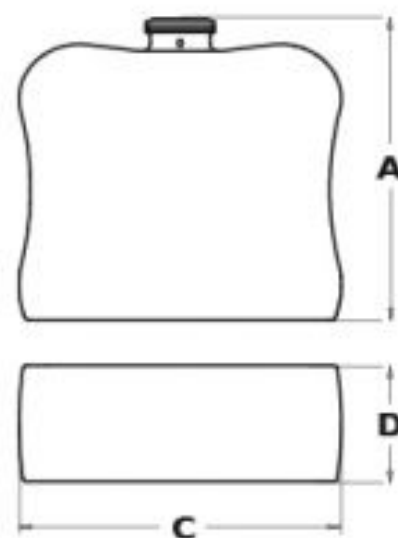

Art Déco

	7 ml	25 ml	50 ml	100 ml
PESO (g)	25	58	120	190
A (mm)	38.4	54.5	67.4	80.3
C (mm)	39.3	57.2	72	87.3
D (mm)	14.8	20.7	26	31.5
BOCCA FASCETTA	SP5	FEA11	FEA15	FEA15

SEDE PRINCIPALE

Bormioli Luigi S.p.A.
Viale Europa, 72 A
43122 Parma - Italia