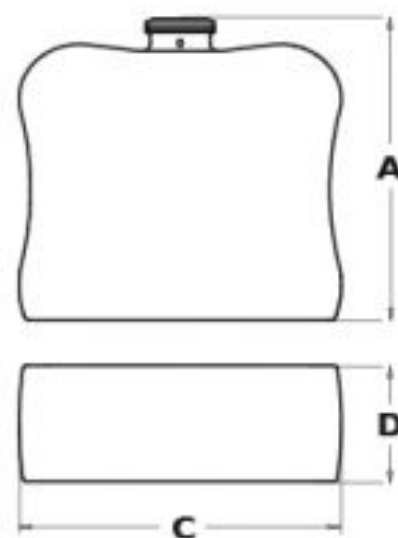

# Art Déco

	7 ml	25 ml	50 ml	100 ml
PESO (g)	<b>25</b>	<b>58</b>	<b>120</b>	<b>190</b>
A (mm)	<b>38.4</b>	<b>54.5</b>	<b>67.4</b>	<b>80.3</b>
C (mm)	<b>39.3</b>	<b>57.2</b>	<b>72</b>	<b>87.3</b>
D (mm)	<b>14.8</b>	<b>20.7</b>	<b>26</b>	<b>31.5</b>
BOCCA FASCETTA	<b>SP5</b>	<b>FEA11</b>	<b>FEA15</b>	<b>FEA15</b>