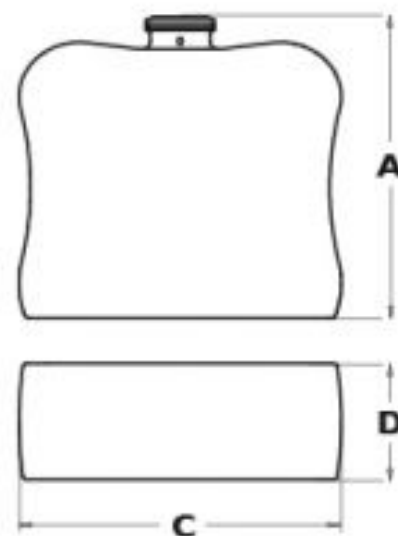

Art Déco

	7 ml	25 ml	50 ml	100 ml
PESO (g)	25	58	120	190
A (mm)	38.4	54.5	67.4	80.3
C (mm)	39.3	57.2	72	87.3
D (mm)	14.8	20.7	26	31.5
BOCCA FASCETTA	SP5	FEA11	FEA15	FEA15

SEDE PRINCIPALE

Bormioli Luigi S.p.A.
Viale Europa, 72 A
43122 Parma - Italia