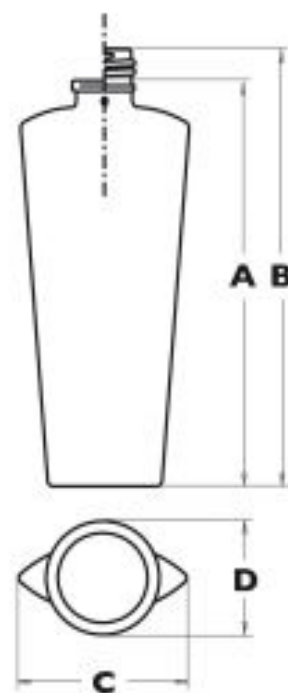

Zara

	50 ml	100 ml
PESO (g)	100	165
A (mm)	120.3	147
C (mm)	49.9	61.7
D (mm)	33.6	41.5
BOCCA VITE	GCM1 15/415	GCM1 15/415
BOCCA FASCETTA	FEA15	FEA15

SEDE PRINCIPALE

Bormioli Luigi S.p.A.
Viale Europa, 72 A
43122 Parma - Italia