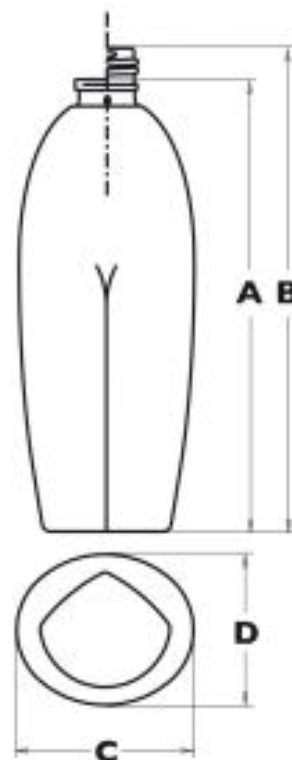

Vocé

	10 ml	15 ml	30 ml	50 ml	100 ml
PESO (g)	31	40	70	94	143
A (mm)	69.5	78.5	94.6	108.3	131.8
B (mm)	73.5	-	101.7	115.3	138.9
C (mm)	26.2	29.2	36.1	41.3	51.1
D (mm)	22.3	24.8	30.7	35.2	43.3
BOCCA VITE	GCM1 13/415	-	GCM1 18/415	GCM1 18/415	GCM1 18/415
BOCCA FASCETTA	FEA11	FEA13	FEA15	FEA15	FEA15