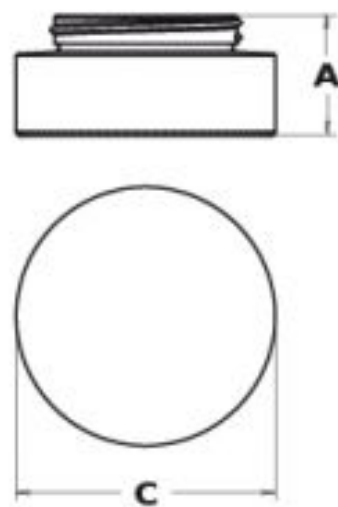

# Vasetto Laura

	30 ml	50 ml
PESO (g)	<b>95</b>	<b>150</b>
A (mm)	<b>31.2</b>	<b>35.2</b>
C (mm)	<b>63.2</b>	<b>76</b>
BOCCA VITE	<b>GPI48/400/405</b>	<b>GPI48/400/405</b>

**SEDE PRINCIPALE**

Bormioli Luigi S.p.A.  
Viale Europa, 72 A  
43122 Parma - Italia