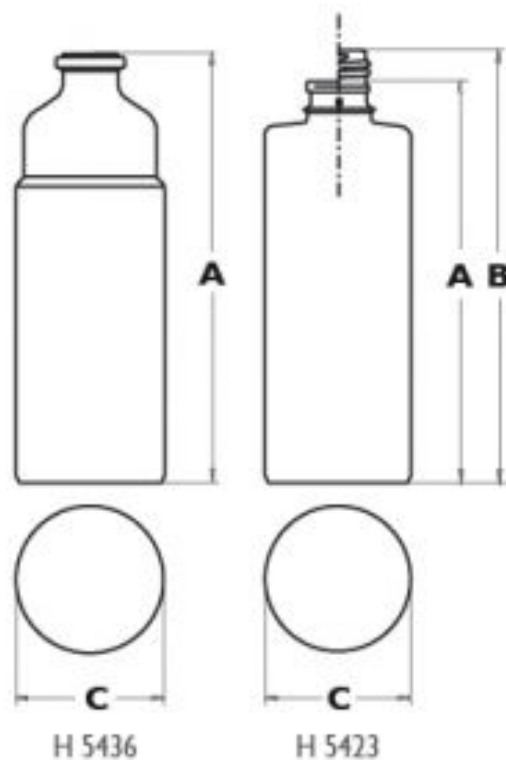

# Tondo

	85 ml	100 ml
PESO (g)	<b>150</b>	<b>123</b>
A (mm)	<b>124.6</b>	<b>119.4</b>
B (mm)	-	<b>126.8</b>
C (mm)	<b>43</b>	<b>43</b>
BOCCA VITE	-	<b>GCM1 22/415</b>
BOCCA FASCETTA	<b>RISDON20</b>	<b>RISDON20</b>