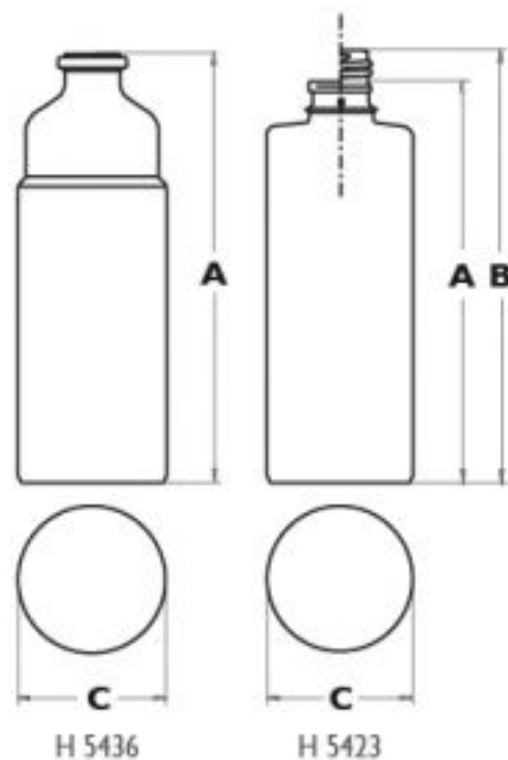

# Tondo

	85 ml	100 ml
PESO (g)	<b>150</b>	<b>123</b>
A (mm)	<b>124.6</b>	<b>119.4</b>
B (mm)	-	<b>126.8</b>
C (mm)	<b>43</b>	<b>43</b>
BOCCA VITE	-	<b>GCM1 22/415</b>
BOCCA FASCETTA	<b>RISDON20</b>	<b>RISDON20</b>