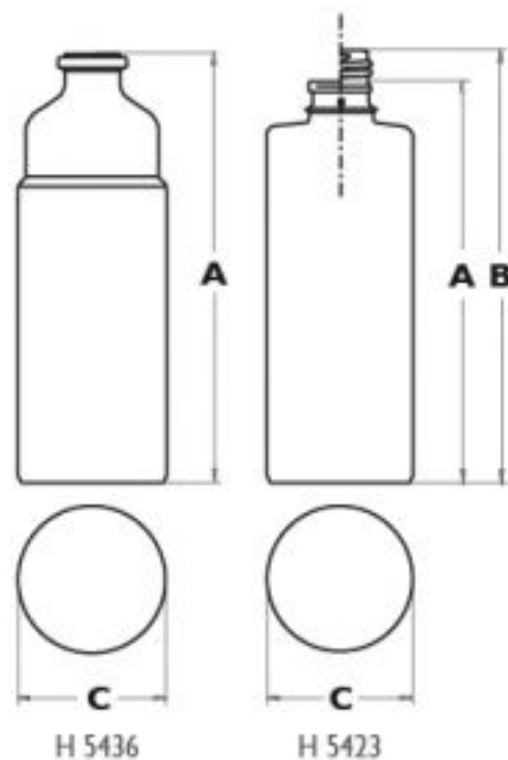

Tondo

| | 85 ml | 100 ml |
|----------------|-----------------|--------------------|
| PESO (g) | 150 | 123 |
| A (mm) | 124.6 | 119.4 |
| B (mm) | - | 126.8 |
| C (mm) | 43 | 43 |
| BOCCA VITE | - | GCM1 22/415 |
| BOCCA FASCETTA | RISDON20 | RISDON20 |