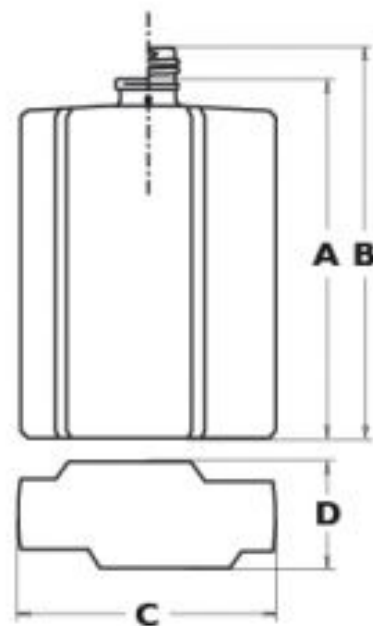

Silver

	50 ml	100 ml
PESO (g)	100	175
A (mm)	91	111.5
B (mm)	96	119
C (mm)	58.5	73
D (mm)	24.5	30
BOCCA VITE	EUROPA4	GCM1 18/415
BOCCA FASCETTA	FEA15	RISDON20

SEDE PRINCIPALE

Bormioli Luigi S.p.A.
Viale Europa, 72 A
43122 Parma - Italia