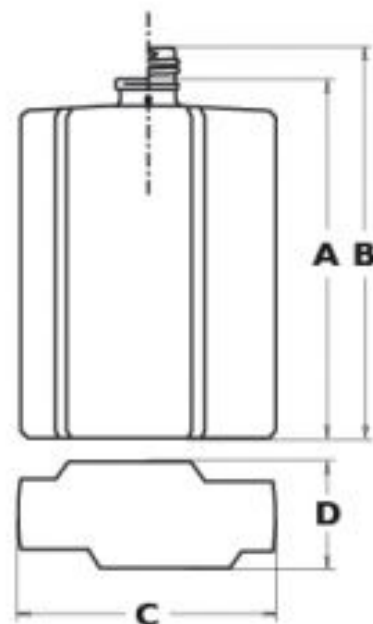

Silver

	50 ml	100 ml
PESO (g)	100	175
A (mm)	91	111.5
B (mm)	96	119
C (mm)	58.5	73
D (mm)	24.5	30
BOCCA VITE	EUROPA4	GCM1 18/415
BOCCA FASCETTA	FEA15	RISDON20

SEDE PRINCIPALE

Bormioli Luigi S.p.A.
Viale Europa, 72 A
43122 Parma - Italia