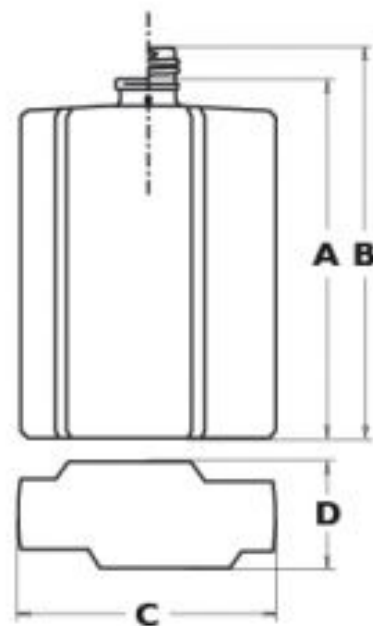

Silver

| | 50 ml | 100 ml |
|----------------|----------------|--------------------|
| PESO (g) | 100 | 175 |
| A (mm) | 91 | 111.5 |
| B (mm) | 96 | 119 |
| C (mm) | 58.5 | 73 |
| D (mm) | 24.5 | 30 |
| BOCCA VITE | EUROPA4 | GCM1 18/415 |
| BOCCA FASCETTA | FEA15 | RISDON20 |