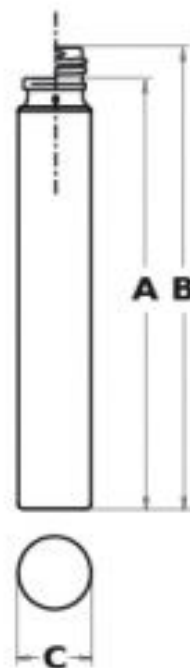

Silhouette

	8 ml
PESO (g)	32
A (mm)	100.2
B (mm)	106.2
C (mm)	16.8
BOCCA VITE	GCM1 15/415
BOCCA FASCETTA	FEA13

SEDE PRINCIPALE

Bormioli Luigi S.p.A.
Viale Europa, 72 A
43122 Parma - Italia

info.contentitore@bormioliluigi.it