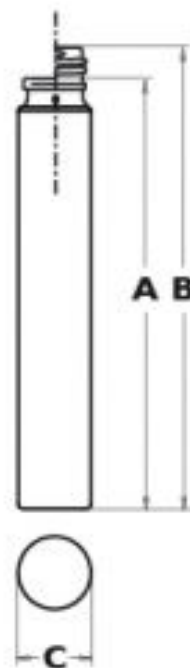

Silhouette

	8 ml
PESO (g)	32
A (mm)	100.2
B (mm)	106.2
C (mm)	16.8
BOCCA VITE	GCM1 15/415
BOCCA FASCETTA	FEA13

SEDE PRINCIPALE

Bormioli Luigi S.p.A.
Viale Europa, 72 A
43122 Parma - Italia

info.contenitore@bormioliluigi.it