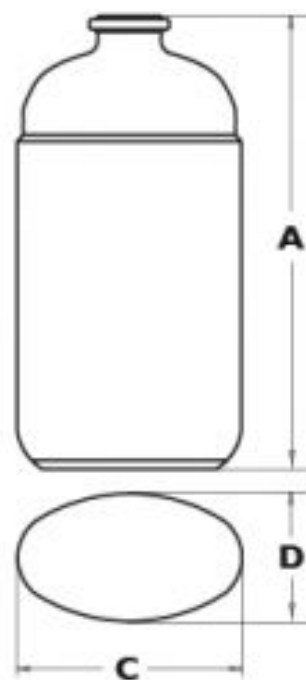

Ovale Vapo

	15 ml	25 ml	50 ml	75 ml	100 ml
PESO (g)	36	56	118	153	190
A (mm)	77	85.2	106.7	119	130
C (mm)	33	40.6	51.2	57.2	62.7
D (mm)	20	23.6	29.5	33	36.2
BOCCA FASCETTA	FEA13	FEA15	RISDON20	RISDON20	RISDON20