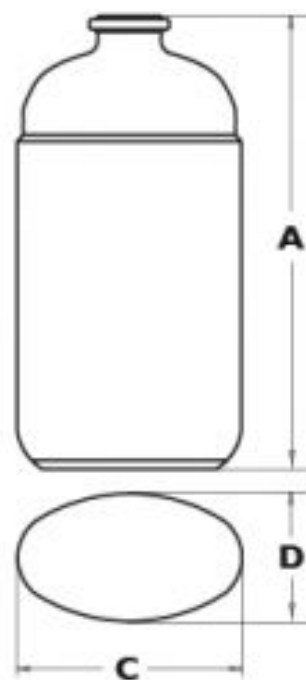

# Ovale Vapo

	15 ml	25 ml	50 ml	75 ml	100 ml
PESO (g)	<b>36</b>	<b>56</b>	<b>118</b>	<b>153</b>	<b>190</b>
A (mm)	<b>77</b>	<b>85.2</b>	<b>106.7</b>	<b>119</b>	<b>130</b>
C (mm)	<b>33</b>	<b>40.6</b>	<b>51.2</b>	<b>57.2</b>	<b>62.7</b>
D (mm)	<b>20</b>	<b>23.6</b>	<b>29.5</b>	<b>33</b>	<b>36.2</b>
BOCCA FASCETTA	<b>FEA13</b>	<b>FEA15</b>	<b>RISDON20</b>	<b>RISDON20</b>	<b>RISDON20</b>