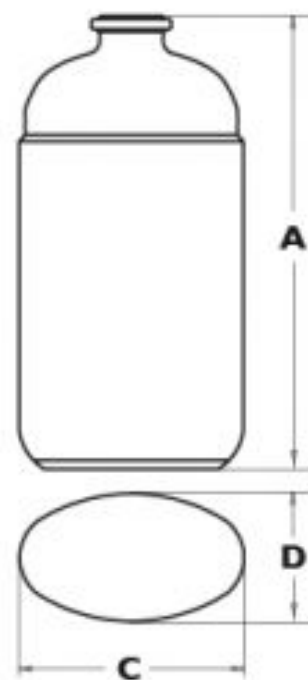

# Ovale Vapo

	15 ml	25 ml	50 ml	75 ml	100 ml
PESO (g)	<b>36</b>	<b>56</b>	<b>118</b>	<b>153</b>	<b>190</b>
A (mm)	<b>77</b>	<b>85.2</b>	<b>106.7</b>	<b>119</b>	<b>130</b>
C (mm)	<b>33</b>	<b>40.6</b>	<b>51.2</b>	<b>57.2</b>	<b>62.7</b>
D (mm)	<b>20</b>	<b>23.6</b>	<b>29.5</b>	<b>33</b>	<b>36.2</b>
BOCCA FASCETTA	<b>FEA13</b>	<b>FEA15</b>	<b>RISDON20</b>	<b>RISDON20</b>	<b>RISDON20</b>