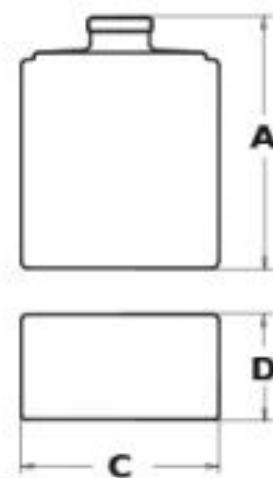

Olga

	15 ml
PESO (g)	54
A (mm)	52.2
C (mm)	41
D (mm)	21.8
BOCCA FASCETTA	FEA224

SEDE PRINCIPALE

Bormioli Luigi S.p.A.
Viale Europa, 72 A
43122 Parma - Italia

info.contentitore@bormioliluigi.it

FILIALE FRANCIA