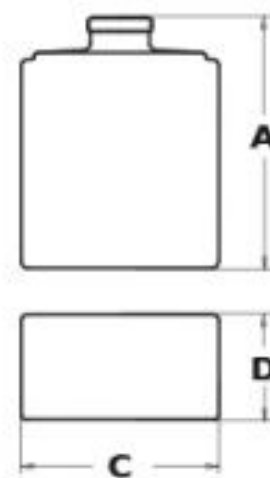

Olga

	15 ml
PESO (g)	54
A (mm)	52.2
C (mm)	41
D (mm)	21.8
BOCCA FASCETTA	FEA224

SEDE PRINCIPALE

Bormioli Luigi S.p.A.
Viale Europa, 72 A
43122 Parma - Italia

info.contentitore@bormioliluigi.it

FILIALE FRANCIA