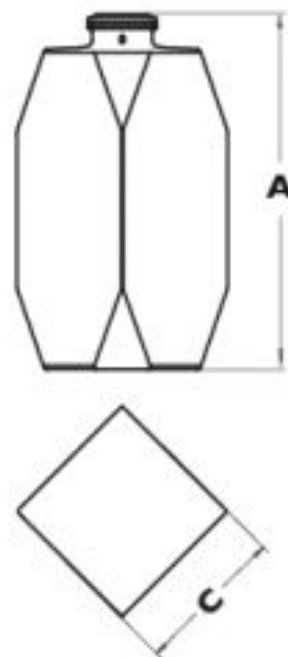

Odeon

	30 ml	50 ml	100 ml
PESO (g)	78	115	175
A (mm)	68	83.2	103
C (mm)	33.5	37.4	44.3
BOCCA FASCETTA	FEA15	FEA15	FEA15

SEDE PRINCIPALE

Bormioli Luigi S.p.A.
Viale Europa, 72 A
43122 Parma - Italia

info.contentitore@bormioliluigi.it