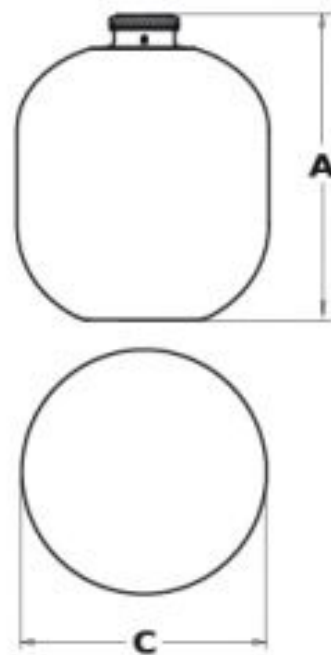

Mystère

	50 ml	100 ml
PESO (g)	120	200
A (mm)	63.4	77.4
C (mm)	54	65
BOCCA FASCETTA	FEA15	FEA15

SEDE PRINCIPALE

Bormioli Luigi S.p.A.
Viale Europa, 72 A
43122 Parma - Italia

info.contentitore@bormioliluigi.it