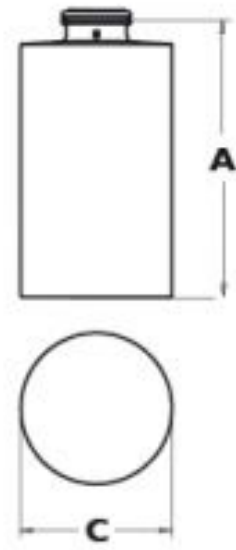

Laura

	50 ml	100 ml
PESO (g)	120	190
A (mm)	57	97
C (mm)	52	52
BOCCA FASCETTA	FEA15	FEA15

SEDE PRINCIPALE

Bormioli Luigi S.p.A.
Viale Europa, 72 A
43122 Parma - Italia

info.contentitore@bormioliluigi.it

FILIALE FRANCIA