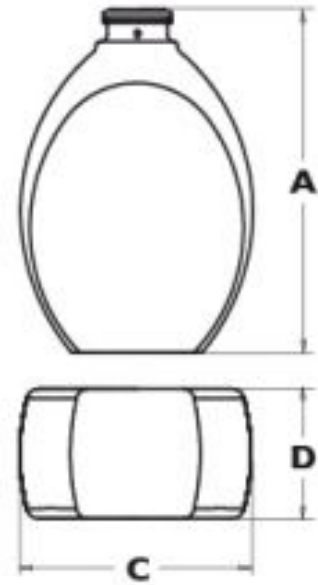

Larme

50 ml

PESO (g)	125
A (mm)	83.7
C (mm)	57
D (mm)	32
BOCCA FASCETTA	FEA15

SEDE PRINCIPALE

Bormioli Luigi S.p.A.
Viale Europa, 72 A
43122 Parma - Italia

info.contentitore@bormioliluigi.it

FILIALE FRANCIA