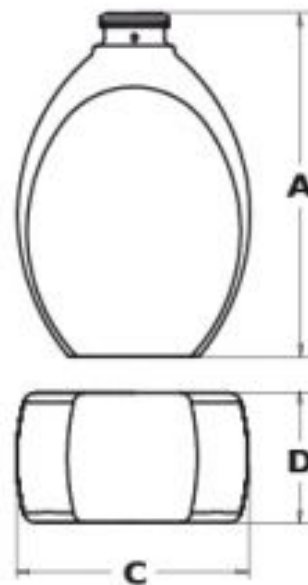

Larme

50 ml

PESO (g)	125
A (mm)	83.7
C (mm)	57
D (mm)	32
BOCCA FASCETTA	FEA15

SEDE PRINCIPALE

Bormioli Luigi S.p.A.
Viale Europa, 72 A
43122 Parma - Italia

info.contentitore@bormioliluigi.it**FILIALE FRANCIA**