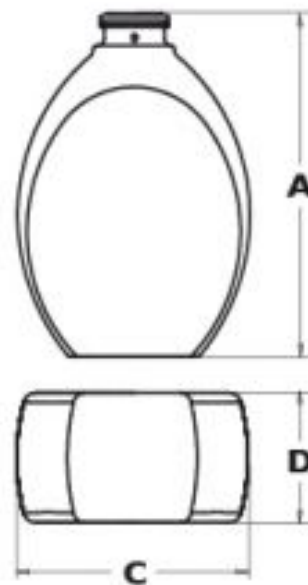

Larme

	50 ml
PESO (g)	125
A (mm)	83.7
C (mm)	57
D (mm)	32
BOCCA FASCETTA	FEA15

SEDE PRINCIPALE

Bormioli Luigi S.p.A.
Viale Europa, 72 A
43122 Parma - Italia

info.contentitore@bormioliluigi.it

FILIALE FRANCIA