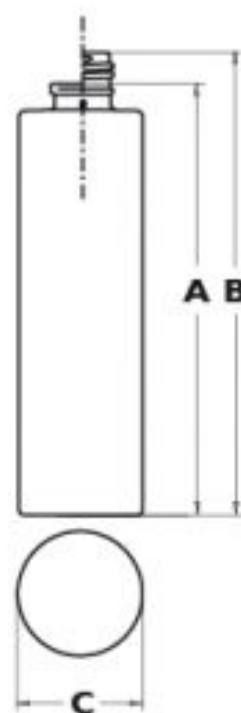

Katia

	15 ml	30 ml	50 ml	100 ml
PESO (g)	40	66	85	131
A (mm)	-	100.8	118.8	140.8
B (mm)	90.6	-	-	-
C (mm)	23.3	28.6	31.8	40
BOCCA VITE	GCM1 15/415	-	-	-
BOCCA FASCETTA	-	FEA15	FEA15	FEA15

SEDE PRINCIPALE